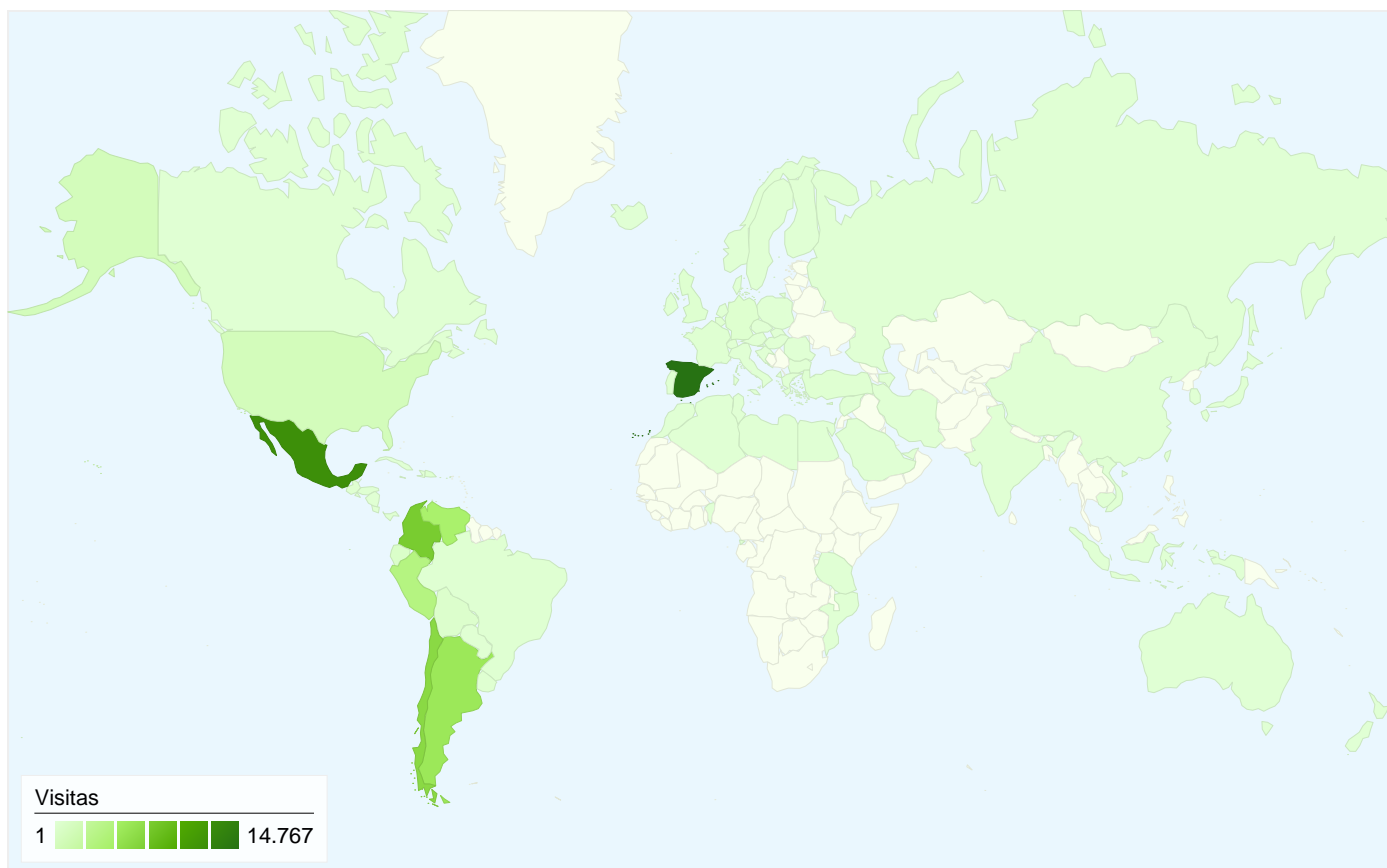

ÍNDICE

Visión general de usuarios	1
Gráfico de visitas por ubicación	2

52.724 usuarios han visitado este sitio.

59.199 Visitas

52.724 Usuario único absoluto

212.047 Páginas vistas

3,58 Promedio de páginas vistas

00:02:24 Tiempo en el sitio

42,39% Porcentaje de rebote

82,68% Nuevas visitas

Perfil técnico

Navegador	Visitas	Porcentaje de visitas	Velocidad de conexión	Visitas	Porcentaje de visitas
Internet Explorer	45.748	77,28%	Unknown	24.158	40,81%
Firefox	9.287	15,69%	DSL	23.510	39,71%
Chrome	2.400	4,05%	Cable	8.837	14,93%
Safari	1.325	2,24%	T1	2.050	3,46%
Opera	229	0,39%	Dialup	583	0,98%

59.199 visitas provinieron de 89 países/territorios.

Uso del sitio

País/territorio	Visitas	Páginas/visita	Promedio de tiempo en el sitio	Porcentaje de visitas nuevas	Porcentaje de rebote
Spain	14.767	3,81	00:02:17	81,12%	43,20%
Mexico	12.188	3,20	00:02:20	81,46%	48,19%
Colombia	7.487	3,46	00:02:32	81,70%	41,47%
Chile	6.512	3,92	00:01:57	84,61%	33,52%
Argentina	5.445	3,39	00:02:05	86,98%	44,54%
Venezuela	4.570	3,73	00:03:14	82,76%	35,89%
Peru	3.652	3,84	00:02:54	86,28%	38,03%
United States	1.114	3,50	00:02:53	83,57%	45,33%
Ecuador	507	3,35	00:02:13	90,53%	35,70%
Bolivia	355	4,43	00:02:42	86,20%	40,85%