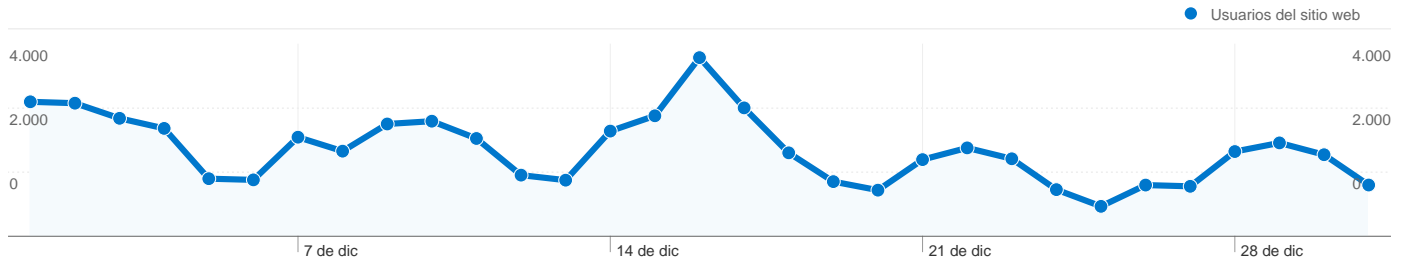

ÍNDICE

Visión general de usuarios	1
Gráfico de visitas por ubicación	2

52.724 usuarios han visitado este sitio.

59.199 Visitas

52.724 Usuario único absoluto

212.047 Páginas vistas

3,58 Promedio de páginas vistas

00:02:24 Tiempo en el sitio

42,39% Porcentaje de rebote

82,68% Nuevas visitas

Perfil técnico

Navegador	Visitas	Porcentaje de visitas	Velocidad de conexión	Visitas	Porcentaje de visitas
Internet Explorer	45.748	77,28%	Unknown	24.158	40,81%
Firefox	9.287	15,69%	DSL	23.510	39,71%
Chrome	2.400	4,05%	Cable	8.837	14,93%
Safari	1.325	2,24%	T1	2.050	3,46%
Opera	229	0,39%	Dialup	583	0,98%

59.199 visitas provinieron de 89 países/territorios.

Uso del sitio

País/territorio	Visitas	Páginas/visita	Promedio de tiempo en el sitio	Porcentaje de visitas nuevas	Porcentaje de rebote
Spain	14.767	3,81	00:02:17	81,12%	43,20%
Mexico	12.188	3,20	00:02:20	81,46%	48,19%
Colombia	7.487	3,46	00:02:32	81,70%	41,47%
Chile	6.512	3,92	00:01:57	84,61%	33,52%
Argentina	5.445	3,39	00:02:05	86,98%	44,54%
Venezuela	4.570	3,73	00:03:14	82,76%	35,89%
Peru	3.652	3,84	00:02:54	86,28%	38,03%
United States	1.114	3,50	00:02:53	83,57%	45,33%
Ecuador	507	3,35	00:02:13	90,53%	35,70%
Bolivia	355	4,43	00:02:42	86,20%	40,85%