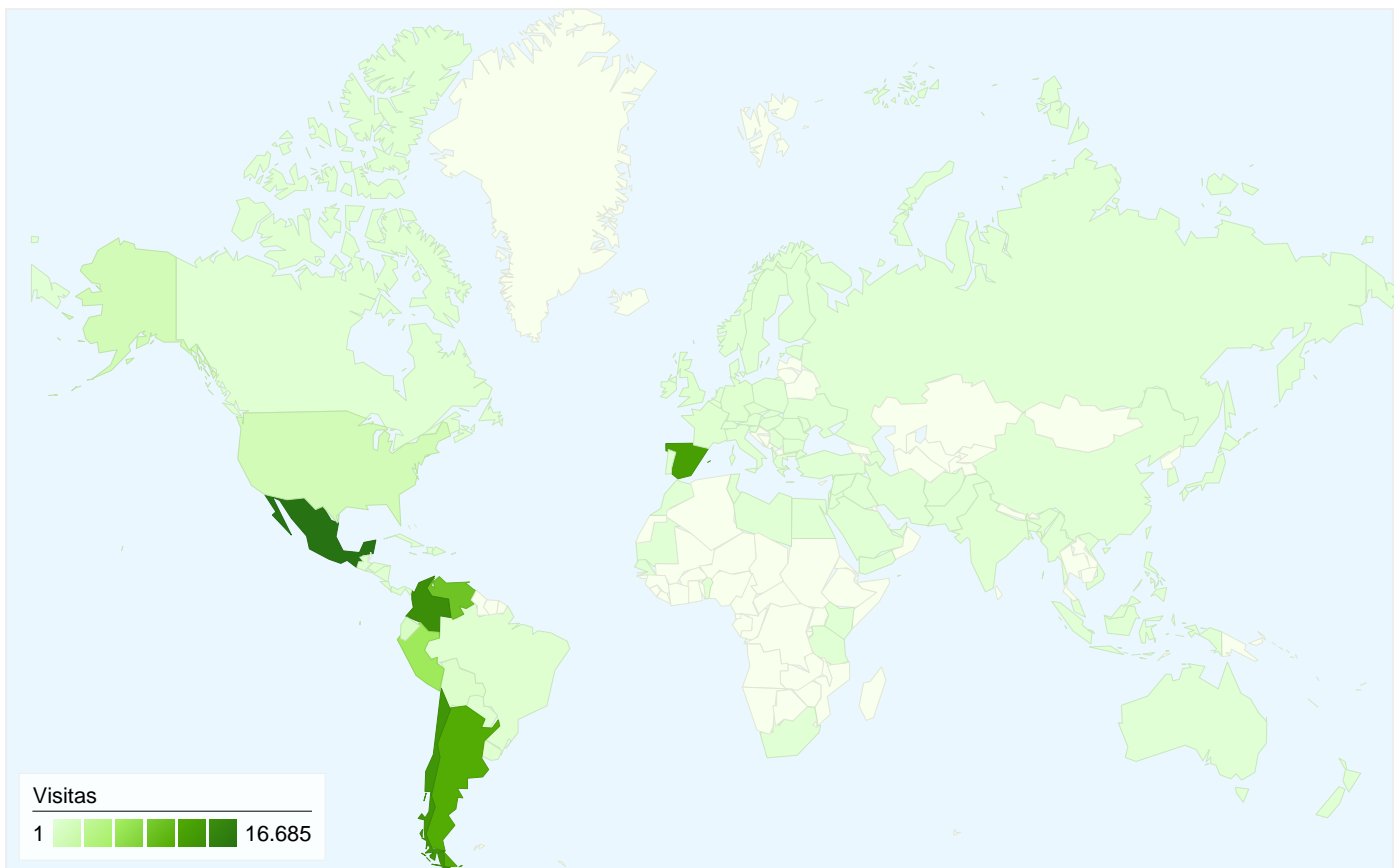

# ÍNDICE

Visión general de usuarios . . . . .	1
Gráfico de visitas por ubicación . . . . .	2

**78.172 usuarios han visitado este sitio.**

**88.221** Visitas

**78.172** Usuario único absoluto

**317.284** Páginas vistas

**3,60** Promedio de páginas vistas

**00:02:28** Tiempo en el sitio

**45,19%** Porcentaje de rebote

**82,38%** Nuevas visitas

88.221 visitas provinieron de 102 países/territorios.

## Uso del sitio

País/territorio	Visitas	Páginas/visita	Promedio de tiempo en el sitio	Porcentaje de visitas nuevas	Porcentaje de rebote
Mexico	16.685	3,27	00:02:23	80,41%	52,86%
Colombia	13.881	3,64	00:02:36	82,08%	44,98%
Chile	13.170	4,17	00:02:14	85,34%	29,44%
Spain	12.269	3,49	00:01:57	80,08%	55,16%
Argentina	11.007	3,43	00:02:21	85,15%	46,01%
Venezuela	9.127	3,86	00:03:19	79,61%	41,17%
Peru	6.026	3,42	00:02:43	85,00%	41,04%
United States	1.406	3,12	00:02:05	84,50%	49,86%
Ecuador	803	4,11	00:03:06	86,55%	36,11%
Bolivia	480	4,08	00:03:07	89,17%	37,71%