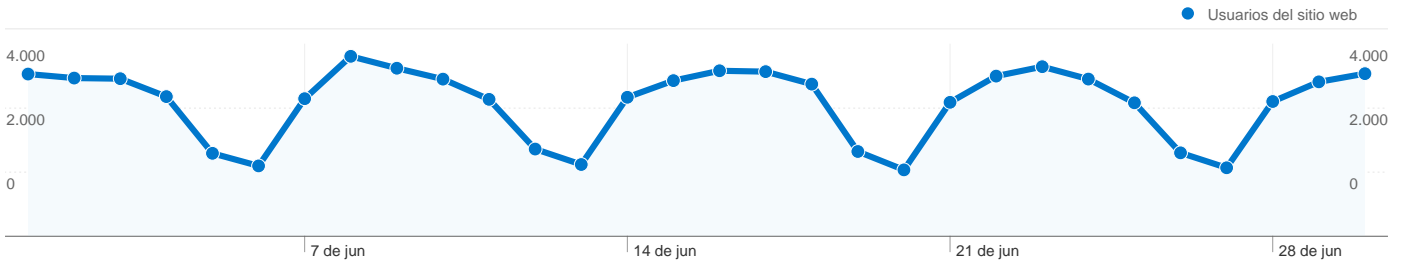

# ÍNDICE

Visión general de usuarios . . . . .	1
Gráfico de visitas por ubicación . . . . .	2

**78.172 usuarios han visitado este sitio.**

**88.221** Visitas

**78.172** Usuario único absoluto

**317.284** Páginas vistas

**3,60** Promedio de páginas vistas

**00:02:28** Tiempo en el sitio

**45,19%** Porcentaje de rebote

**82,38%** Nuevas visitas

88.221 visitas provinieron de 102 países/territorios.

## Uso del sitio

País/territorio	Visitas	Páginas/visita	Promedio de tiempo en el sitio	Porcentaje de visitas nuevas	Porcentaje de rebote
Mexico	16.685	3,27	00:02:23	80,41%	52,86%
Colombia	13.881	3,64	00:02:36	82,08%	44,98%
Chile	13.170	4,17	00:02:14	85,34%	29,44%
Spain	12.269	3,49	00:01:57	80,08%	55,16%
Argentina	11.007	3,43	00:02:21	85,15%	46,01%
Venezuela	9.127	3,86	00:03:19	79,61%	41,17%
Peru	6.026	3,42	00:02:43	85,00%	41,04%
United States	1.406	3,12	00:02:05	84,50%	49,86%
Ecuador	803	4,11	00:03:06	86,55%	36,11%
Bolivia	480	4,08	00:03:07	89,17%	37,71%