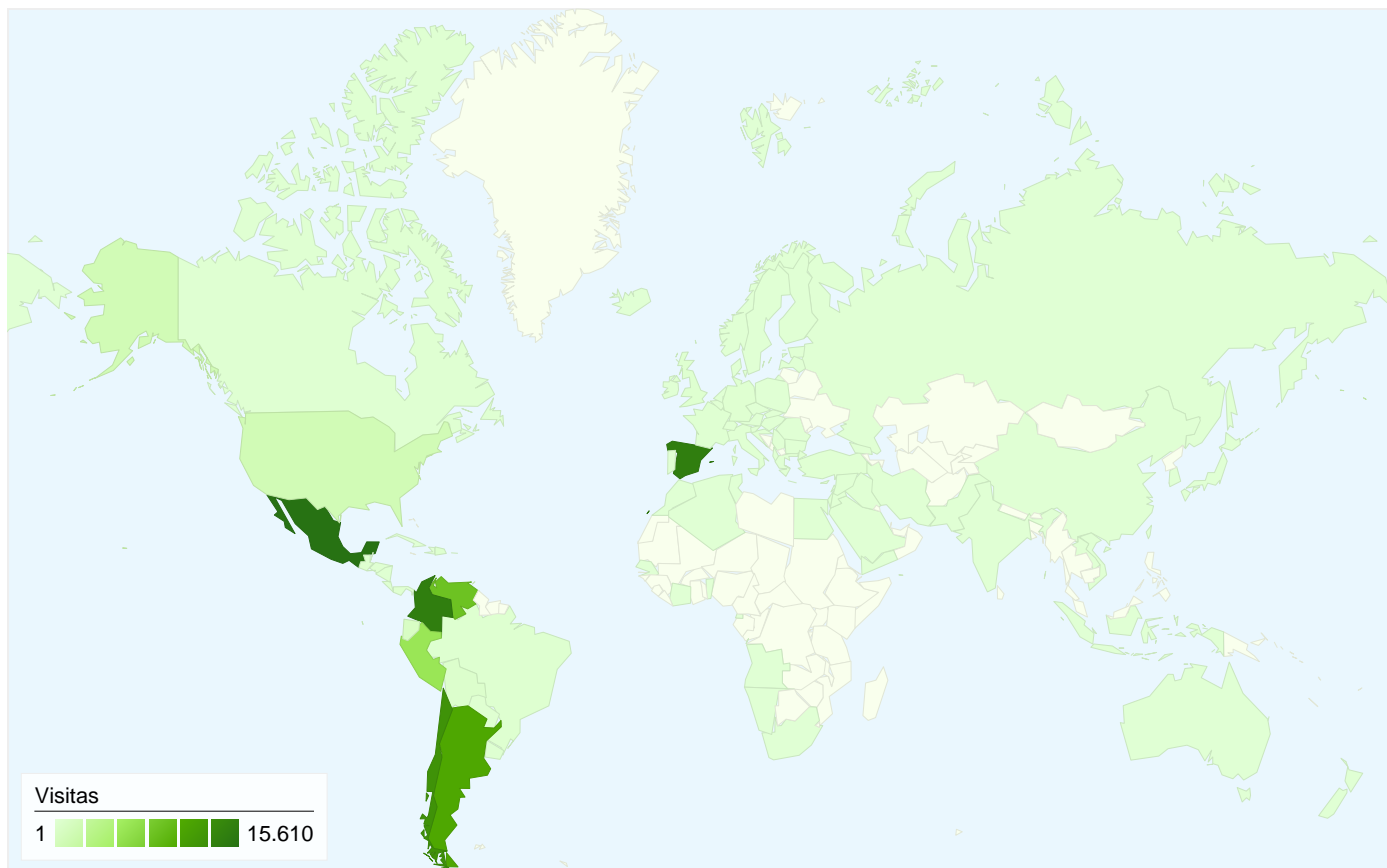

# ÍNDICE

Visión general de usuarios .....	1
Gráfico de visitas por ubicación .....	2

**78.425 usuarios han visitado este sitio.**

**88.585** Visitas

**78.425** Usuario único absoluto

**318.341** Páginas vistas

**3,59** Promedio de páginas vistas

**00:02:28** Tiempo en el sitio

**44,95%** Porcentaje de rebote

**82,48%** Nuevas visitas

88.585 visitas provinieron de 100 países/territorios.

Uso del sitio

País/territorio	Visitas	Páginas/visita	Promedio de tiempo en el sitio	Porcentaje de visitas nuevas	Porcentaje de rebote
Mexico	15.610	3,11	00:02:22	81,21%	51,95%
Colombia	14.489	3,55	00:02:46	82,18%	43,33%
Spain	14.468	3,62	00:02:01	79,88%	54,04%
Chile	12.637	4,30	00:02:25	84,62%	29,41%
Argentina	10.754	3,51	00:02:19	86,01%	46,11%
Venezuela	8.655	3,77	00:02:59	81,18%	41,99%
Peru	5.894	3,59	00:02:39	83,05%	40,24%
United States	1.403	3,11	00:02:00	84,39%	49,82%
Ecuador	757	3,45	00:02:49	85,60%	38,04%
Bolivia	395	3,86	00:03:00	88,86%	38,73%