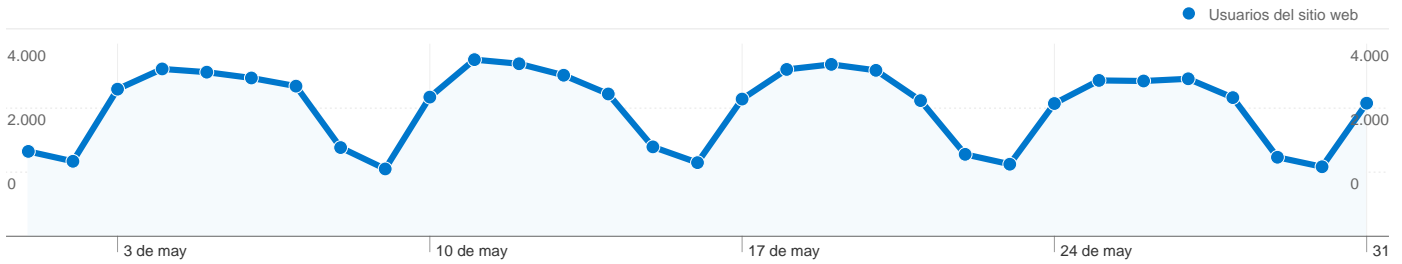

# ÍNDICE

Visión general de usuarios .....	1
Gráfico de visitas por ubicación .....	2

**78.425 usuarios han visitado este sitio.**

**88.585** Visitas

**78.425** Usuario único absoluto

**318.341** Páginas vistas

**3,59** Promedio de páginas vistas

**00:02:28** Tiempo en el sitio

**44,95%** Porcentaje de rebote

**82,48%** Nuevas visitas

88.585 visitas provinieron de 100 países/territorios.

Uso del sitio

País/territorio	Visitas	Páginas/visita	Promedio de tiempo en el sitio	Porcentaje de visitas nuevas	Porcentaje de rebote
Mexico	15.610	3,11	00:02:22	81,21%	51,95%
Colombia	14.489	3,55	00:02:46	82,18%	43,33%
Spain	14.468	3,62	00:02:01	79,88%	54,04%
Chile	12.637	4,30	00:02:25	84,62%	29,41%
Argentina	10.754	3,51	00:02:19	86,01%	46,11%
Venezuela	8.655	3,77	00:02:59	81,18%	41,99%
Peru	5.894	3,59	00:02:39	83,05%	40,24%
United States	1.403	3,11	00:02:00	84,39%	49,82%
Ecuador	757	3,45	00:02:49	85,60%	38,04%
Bolivia	395	3,86	00:03:00	88,86%	38,73%