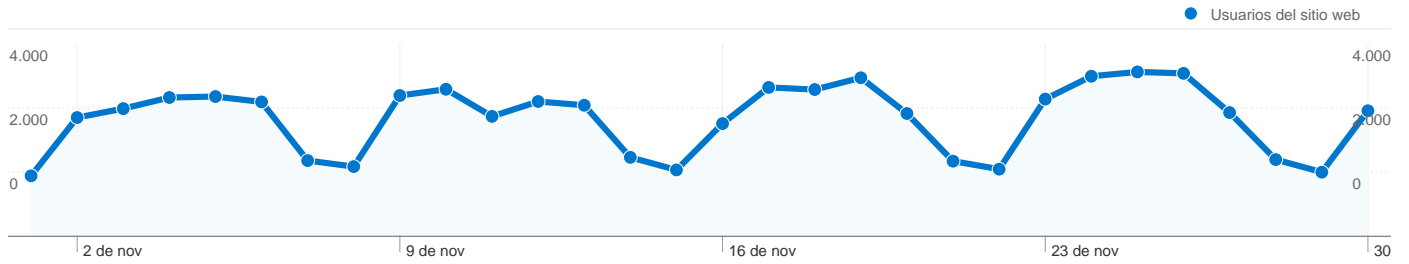

ÍNDICE

Visión general de usuarios	1
Gráfico de visitas por ubicación	2

68.913 usuarios han visitado este sitio.

77.954 Visitas

68.913 Usuario único absoluto

286.263 Páginas vistas

3,67 Promedio de páginas vistas

00:02:28 Tiempo en el sitio

42,47% Porcentaje de rebote

82,28% Nuevas visitas

Perfil técnico

Navegador	Visitas	Porcentaje de visitas	Velocidad de conexión	Visitas	Porcentaje de visitas
Internet Explorer	60.887	78,11%	Unknown	31.779	40,77%
Firefox	12.056	15,47%	DSL	30.935	39,68%
Chrome	2.815	3,61%	Cable	11.683	14,99%
Safari	1.582	2,03%	T1	2.850	3,66%
Opera	377	0,48%	Dialup	642	0,82%

77.954 visitas provinieron de 97 países/territorios.

Uso del sitio

País/territorio	Visitas	Páginas/visita	Promedio de tiempo en el sitio	Porcentaje de visitas nuevas	Porcentaje de rebote
Spain	16.546	3,81	00:02:14	81,25%	47,39%
Mexico	15.742	3,34	00:02:41	80,19%	47,05%
Colombia	11.230	3,50	00:02:26	82,03%	41,71%
Chile	9.268	4,11	00:02:06	84,28%	30,41%
Argentina	7.839	3,52	00:02:13	85,43%	43,64%
Venezuela	6.480	3,89	00:02:48	80,46%	37,79%
Peru	5.062	3,77	00:03:03	86,90%	37,28%
United States	1.452	4,04	00:03:01	83,20%	45,32%
Ecuador	640	3,85	00:02:48	88,59%	32,50%
Bolivia	380	3,69	00:03:12	91,58%	35,79%