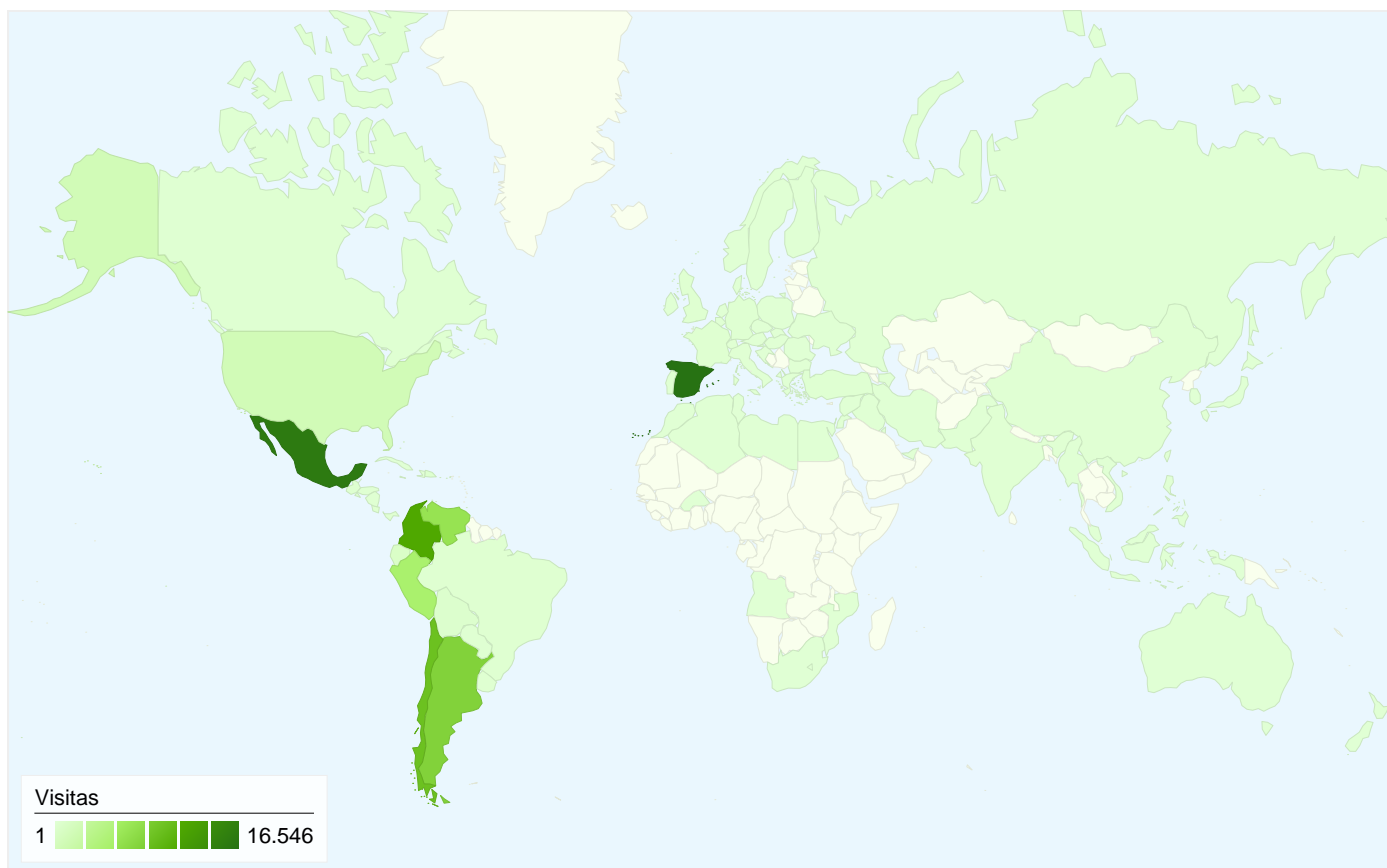

ÍNDICE

Visión general de usuarios	1
Gráfico de visitas por ubicación	2

68.913 usuarios han visitado este sitio.

77.954 Visitas

68.913 Usuario único absoluto

286.263 Páginas vistas

3,67 Promedio de páginas vistas

00:02:28 Tiempo en el sitio

42,47% Porcentaje de rebote

82,28% Nuevas visitas

Perfil técnico

Navegador	Visitas	Porcentaje de visitas	Velocidad de conexión	Visitas	Porcentaje de visitas
Internet Explorer	60.887	78,11%	Unknown	31.779	40,77%
Firefox	12.056	15,47%	DSL	30.935	39,68%
Chrome	2.815	3,61%	Cable	11.683	14,99%
Safari	1.582	2,03%	T1	2.850	3,66%
Opera	377	0,48%	Dialup	642	0,82%

77.954 visitas provinieron de 97 países/territorios.

Uso del sitio

País/territorio	Visitas	Páginas/visita	Promedio de tiempo en el sitio	Porcentaje de visitas nuevas	Porcentaje de rebote
Spain	16.546	3,81	00:02:14	81,25%	47,39%
Mexico	15.742	3,34	00:02:41	80,19%	47,05%
Colombia	11.230	3,50	00:02:26	82,03%	41,71%
Chile	9.268	4,11	00:02:06	84,28%	30,41%
Argentina	7.839	3,52	00:02:13	85,43%	43,64%
Venezuela	6.480	3,89	00:02:48	80,46%	37,79%
Peru	5.062	3,77	00:03:03	86,90%	37,28%
United States	1.452	4,04	00:03:01	83,20%	45,32%
Ecuador	640	3,85	00:02:48	88,59%	32,50%
Bolivia	380	3,69	00:03:12	91,58%	35,79%