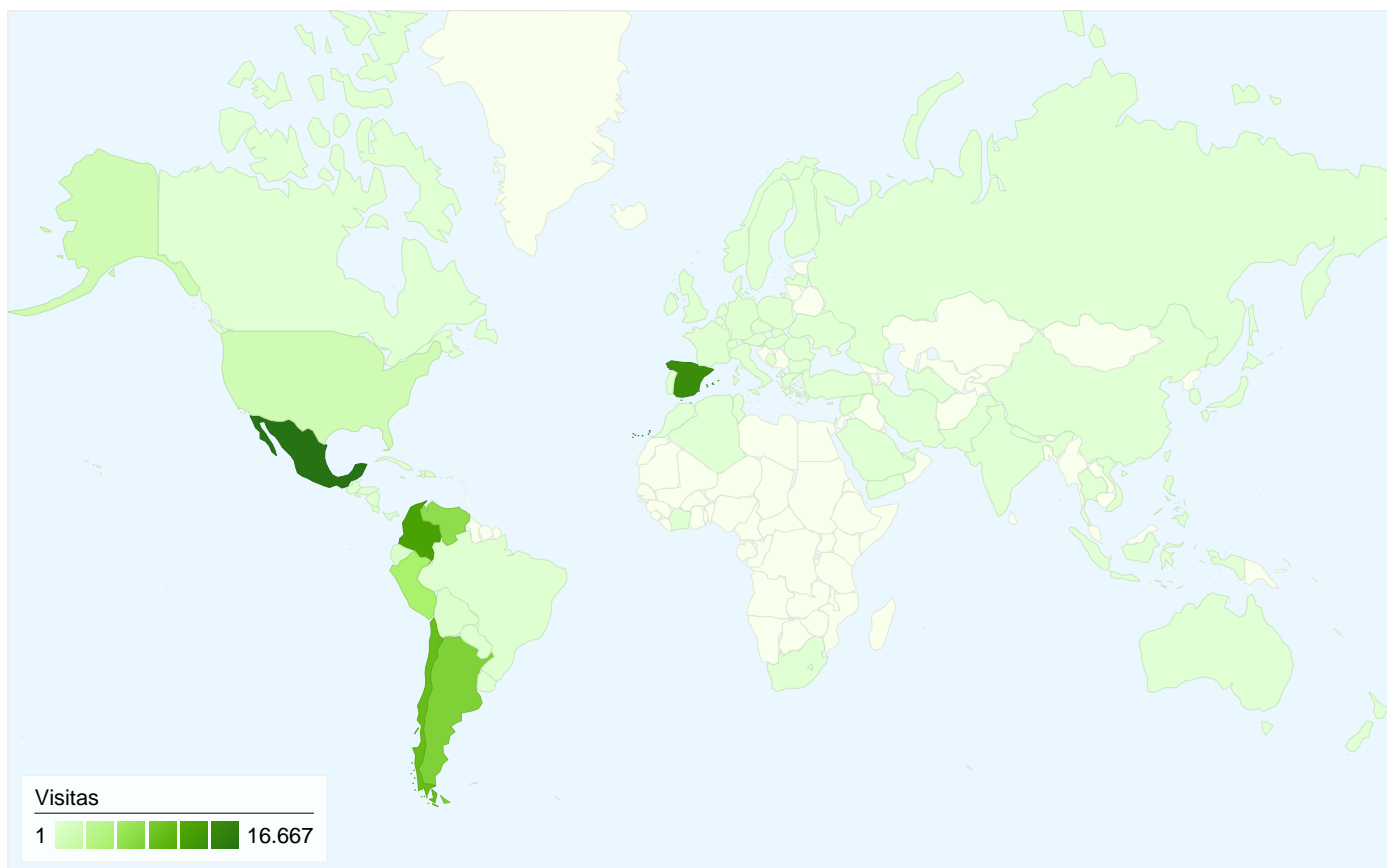

ÍNDICE

Visión general de usuarios	1
Gráfico de visitas por ubicación	2

68.968 usuarios han visitado este sitio.

78.537 Visitas

68.968 Usuario único absoluto

300.451 Páginas vistas

3,83 Promedio de páginas vistas

00:02:34 Tiempo en el sitio

43,44% Porcentaje de rebote

81,98% Nuevas visitas

Perfil técnico

Navegador	Visitas	Porcentaje de visitas	Velocidad de conexión	Visitas	Porcentaje de visitas
Internet Explorer	61.738	78,61%	DSL	31.590	40,22%
Firefox	12.062	15,36%	Unknown	31.439	40,03%
Chrome	2.567	3,27%	Cable	11.945	15,21%
Safari	1.608	2,05%	T1	2.786	3,55%
Opera	333	0,42%	Dialup	725	0,92%

78.537 visitas provinieron de 96 países/territorios.

Uso del sitio

País/territorio	Visitas	Páginas/visita	Promedio de tiempo en el sitio	Porcentaje de visitas nuevas	Porcentaje de rebote
Mexico	16.667	3,54	00:02:41	81,13%	48,70%
Spain	14.031	3,97	00:02:10	79,67%	53,37%
Colombia	12.039	3,74	00:02:49	81,28%	39,89%
Chile	9.659	4,33	00:02:19	83,45%	29,82%
Argentina	8.006	3,59	00:02:24	85,41%	43,77%
Venezuela	7.015	4,03	00:03:05	80,66%	36,55%
Peru	5.123	3,84	00:02:43	85,48%	38,57%
United States	1.552	3,66	00:03:00	84,60%	44,39%
Ecuador	685	3,50	00:02:21	90,22%	39,71%
Bolivia	432	4,28	00:03:39	87,27%	41,44%