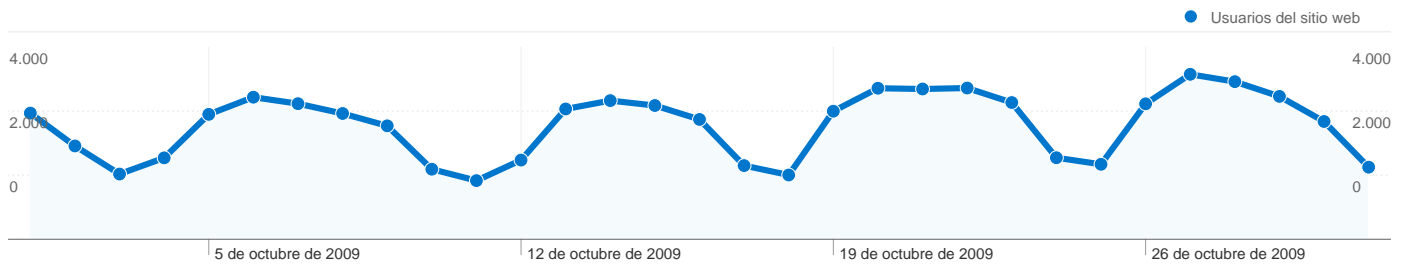

ÍNDICE

Visión general de usuarios	1
Gráfico de visitas por ubicación	2

68.968 usuarios han visitado este sitio.

78.537 Visitas

68.968 Usuario único absoluto

300.451 Páginas vistas

3,83 Promedio de páginas vistas

00:02:34 Tiempo en el sitio

43,44% Porcentaje de rebote

81,98% Nuevas visitas

Perfil técnico

Navegador	Visitas	Porcentaje de visitas	Velocidad de conexión	Visitas	Porcentaje de visitas
Internet Explorer	61.738	78,61%	DSL	31.590	40,22%
Firefox	12.062	15,36%	Unknown	31.439	40,03%
Chrome	2.567	3,27%	Cable	11.945	15,21%
Safari	1.608	2,05%	T1	2.786	3,55%
Opera	333	0,42%	Dialup	725	0,92%

78.537 visitas provinieron de 96 países/territorios.

Uso del sitio

País/territorio	Visitas	Páginas/visita	Promedio de tiempo en el sitio	Porcentaje de visitas nuevas	Porcentaje de rebote
Mexico	16.667	3,54	00:02:41	81,13%	48,70%
Spain	14.031	3,97	00:02:10	79,67%	53,37%
Colombia	12.039	3,74	00:02:49	81,28%	39,89%
Chile	9.659	4,33	00:02:19	83,45%	29,82%
Argentina	8.006	3,59	00:02:24	85,41%	43,77%
Venezuela	7.015	4,03	00:03:05	80,66%	36,55%
Peru	5.123	3,84	00:02:43	85,48%	38,57%
United States	1.552	3,66	00:03:00	84,60%	44,39%
Ecuador	685	3,50	00:02:21	90,22%	39,71%
Bolivia	432	4,28	00:03:39	87,27%	41,44%